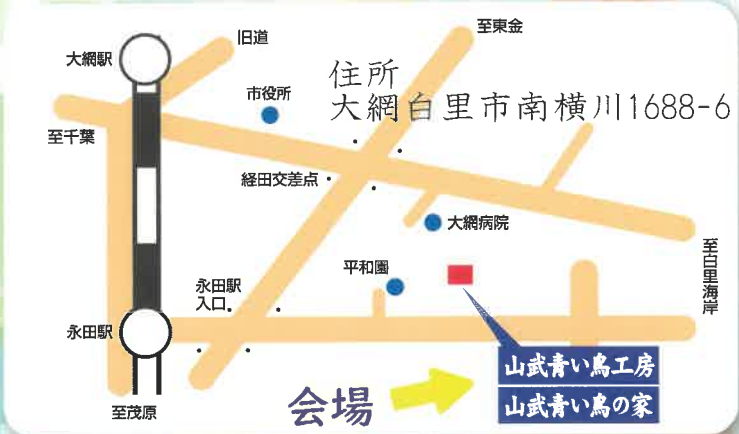

ひすいかしい 子ども食堂 の ニコニコ 弁当

70食
限定

開催日程 (年4回)

- ① 5月12日(日)
- ② 11月10日(日)
- ③' 25年1月12日(日)
- ④' 25年3月9日(日)

市内在住中学生以下**無料**
(高校生以上は500円をいただきます)

場所 山武青い鳥工房
開催時間 11:00~12:30

質問などお気軽にお問い合わせください

☎ 0475-72-9806 法人事務局 平日9~17時