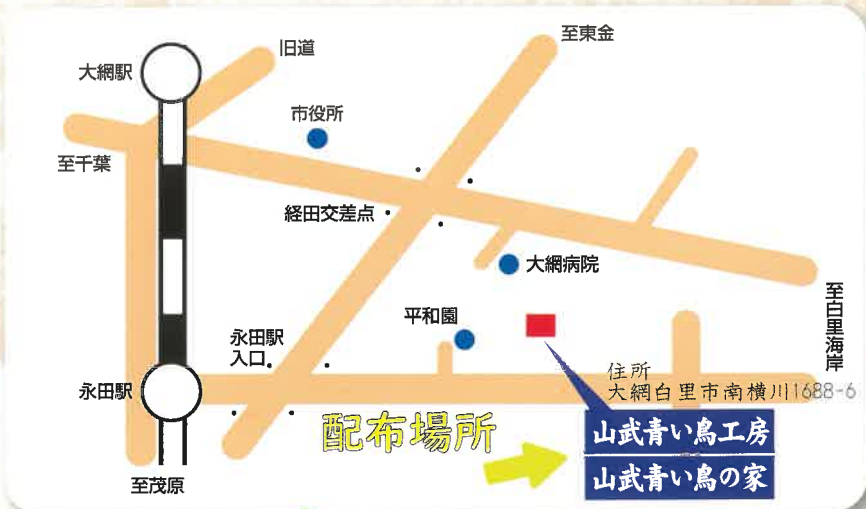

協賛 Rotary 大網ロータリークラブ

社会福祉法人
翡翠会