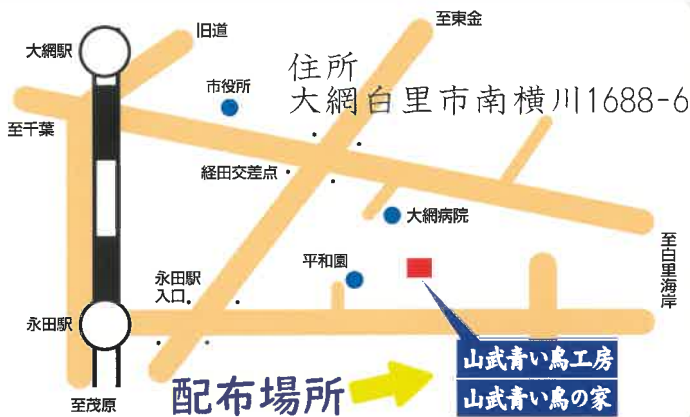

# ひすいかい 子ども食堂の ニコニコ弁当

50食限定

## 開催日程 (年4回)

- ① 5月28日(日)      ③ '24年1月28日(日)
- ② 11月26日(日)    ④ '24年3月24日(日)

2023年度もドライブスルー方式を採用

配布場所 山武青い鳥工房 配布時間 11:00~13:30

市内在住中学生以下**無料** (高校生以上は500円をいただきます)

質問などお気軽にお問い合わせください  
☎ 0475-72-9806 法人事務局 平日9~17時