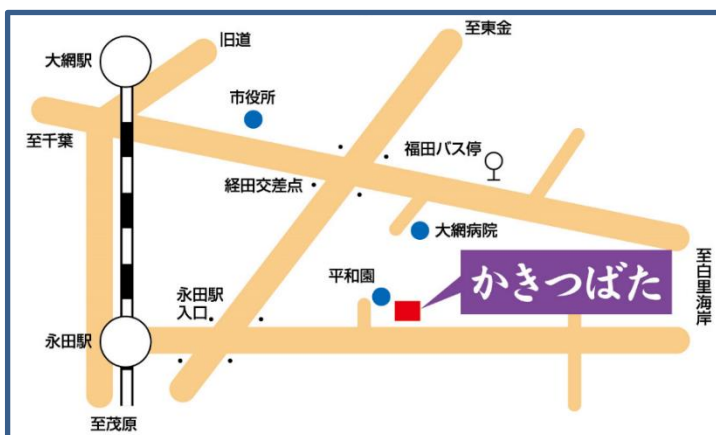

# カフェ かきつばた出前講座 「消費者トラブルに気を付けて！」開催

3月28日(木)

10:00~11:00

参加費 無料(事前申込制)

講座終了後、カフェかきつばた特製ランチをご用意  
(希望の方は別途500円頂きます)

受付(平日10:00~17:00)

社会福祉法人翡翠会法人事務局

0475-72-9806