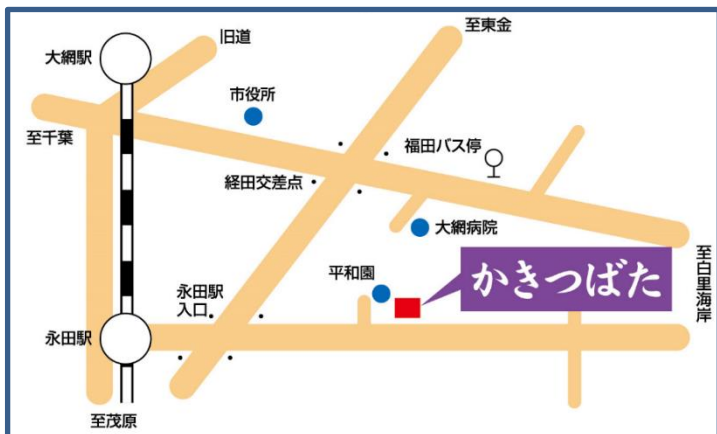

社会福祉法人 翡翠会
小規模多機能型居宅介護事業所 かきつばた
大網白里市南横川1726-6