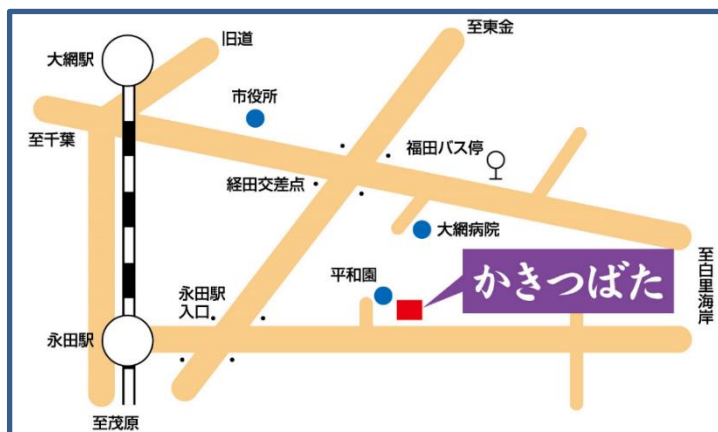

社会福祉法人 翡翠会
小規模多機能型居宅介護事業所 かきつばた
大網白里市南横川1726-6