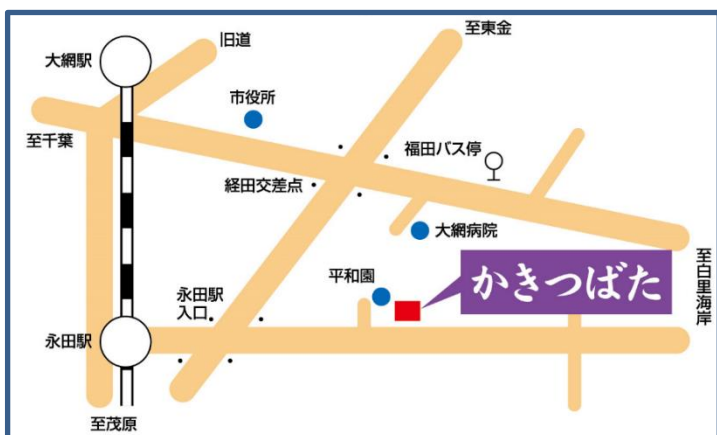

社会福祉法人 翡翠会
小規模多機能型居宅介護事業所 かきつばた
大網白里市南横川1726-6